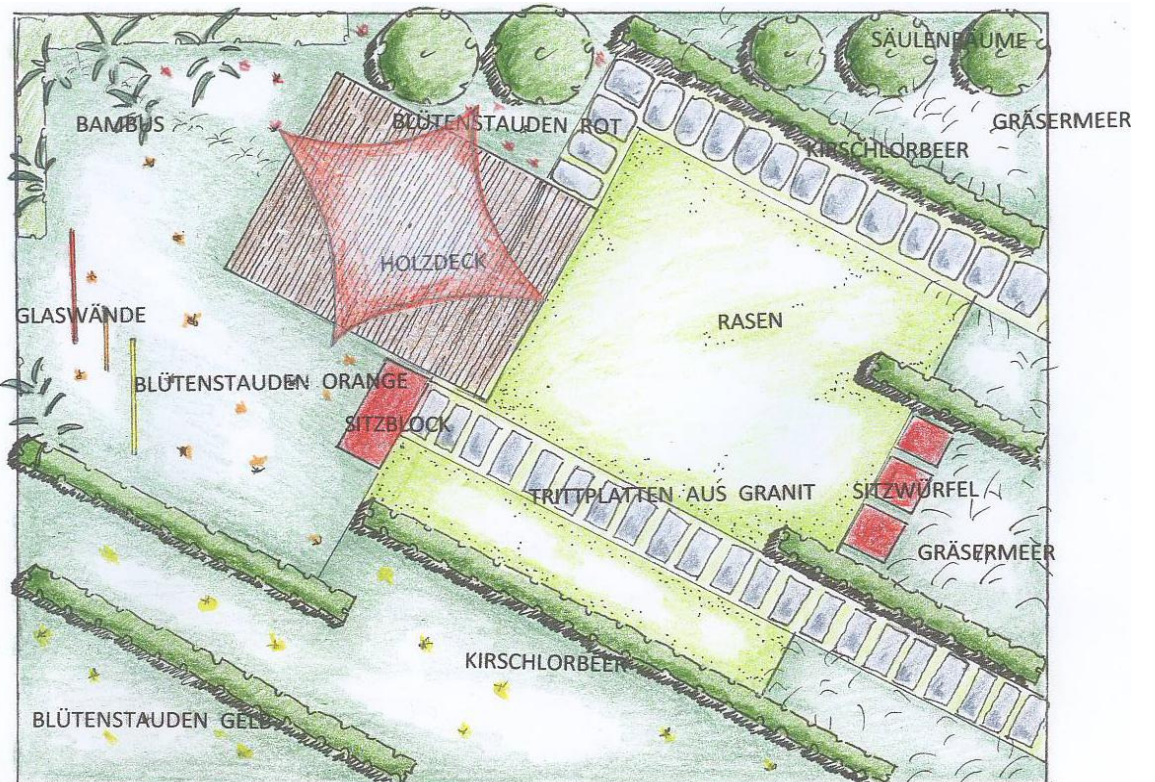

Entspannungs-Reich

Der Mustergarten „Entspannungs-Reich“ von DI Dorothea Hackl stellt einen ruhigen, meditativen Garten dar, der seine Spannung insbesondere durch die Anordnung der Hecken, der einzelnen Elemente zueinander und seiner drei Farbbeete erhält.

Beschreibung des Gartens :

Über einen Trittplattenweg aus großen Granitsteinen gelangt man auf ein geräumiges Holzdeck.

Ein besonderes Highlight sind hier die drei farbigen Glaswände, die die Farben gelb, orange und rot der streng in Beete gegliederten Blütenstauden wiedergeben. Die Farbwände schließen die Terrasse zusammen mit einem Hain aus Bambuspflanzen nach hinten ab.

Die Terrasse ist leicht in den Rasen eingelassen. Ihr gegenüber laden drei gleichgroße rote Sitzwürfel, die in ein „Gräsermeer“ eingebettet sind zum Verweilen ein. Ebenfalls bietet es sich an, auf dem länglichen roten Sitzblock vor den Farbbeeten Platz zu nehmen.

Parallel zu den Linien des Holzdecks wird der Rasen im Norden von einer Kirschlorbeerhecke (H ca. 80 cm) begrenzt. Hinter der Hecke sorgen Säulenbäume für zusätzlichen Sichtschutz und bilden gleichzeitig den vertikalen Schwerpunkt des Gartens. Die Hecke wiederholt sich an der Ost- und an der Südseite in drei parallelen Elementen, die aber niedriger gehalten sind.

Durch die klar gegliederten Farben und Linien dieses Gartens sollen dem Betrachter und Genießer Ruhe und Entspannung vermittelt werden.

Konzept und Planung:

Dipl.-Ing. Helga-Dorothea Hackl

A-4971 Eitzing / Aurolzmünster, Probenzing 10
Tel: 07752/81155, Mobil: 0676-5396169, Fax: 07752/81155-4
E-mail: dorothea@hackl-gartenarchitektur.at
Web: www.garten-planung.at

Ausführung:

Baumschule Karl Großbötzl, A-4974 Ort im Innkreis
www.k-grossboetzl.at

Partnerfirmen:

Stauden Feldweber, A-4974 Ort im Innkreis
www.feldweber.com
Baumschule Grossbötzl, A-4974 Ort im Innkreis
www.grossboetzl.at

Bernd Schober, D-86165 Augsburg
www.der-blumenzwiebelversand.at
Georg Weidenthaler, A-4931 Mettmach
www.wg-holzideen.at

Schärdinger Granit Industrie AG, A-4782 St. Florian am Inn
www.schaerdingergranit.at
Weishäupl Werkstätten, D-8307 Stephanskirchen
www.weishaeupl.de